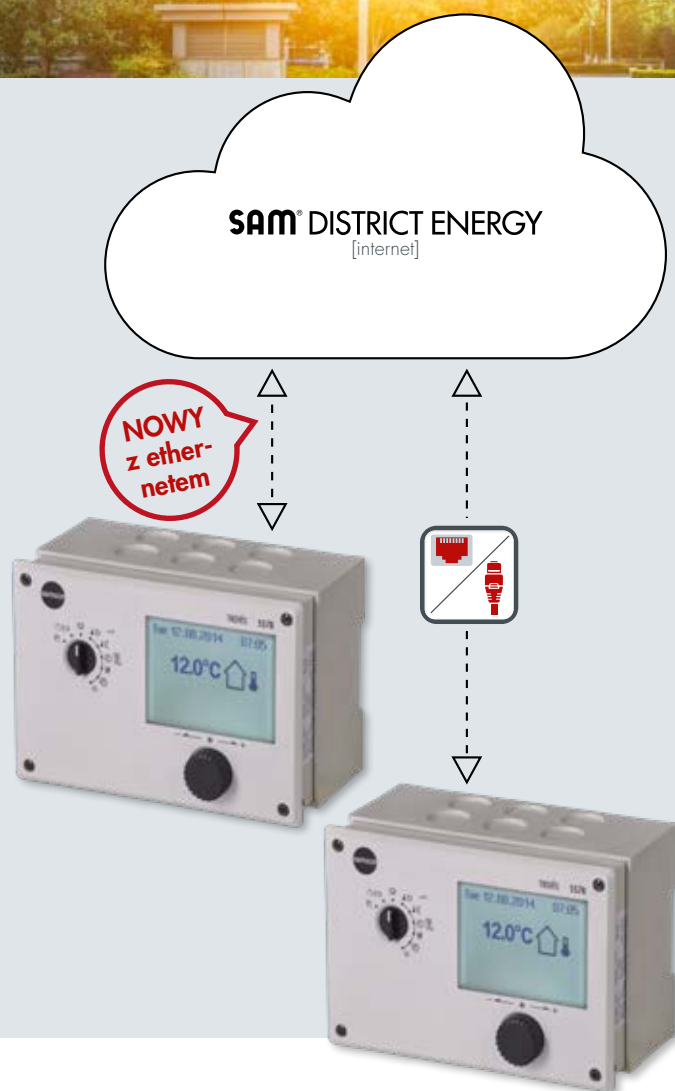

SAM[®] DISTRICT ENERGY

Regulator dla ogrzewnictwa i ciepłownictwa TROVIS 5578

Teraz jeszcze wydajniejszy

Więcej funkcji

- 3 wejścia sygnału 0 do 10 V
- 4 wyjścia sygnału 0 do 10 V lub możliwość skonfigurowania sygnału PWM
- Zamontowane gniazdo do podłączenia sieci ethernetowej
- Modbus TCP/IP
- Bezpośrednie podłączenie do portalu SAM DISTRICT ENERGY
- Wszystkie dodatkowe funkcje w cenie urządzenia

SAM[®]
DIGITAL